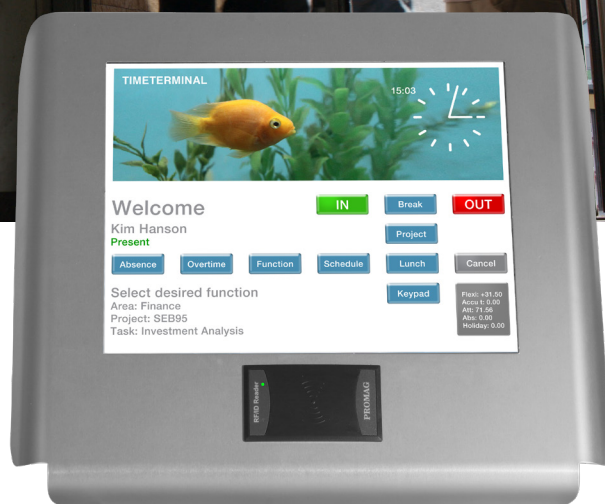

Terminal för tidregistrering TimeSpot®37

TimeSpot® terminal för tidregistrering är byggd med komponenter som följer industristandard och använder Linux som operativsystem, vilket ger en mycket hög driftsäkerhet. Terminalen är utrustad med TFT pekskärm med stor betraktningvinkel.

- Extra köld- och värmemetallig
- TFT pekskärm med stor betraktningvinkel och snabb respons
- Identifiering med bland annat RFID
- Linux OS med kostnadsfri och kontrollerad uppdatering

- Stöd för lagring offline
- Skärmstorlek 12,1"
- Monteras enkelt på vägg med två skruvar
- Kan fås monterad på stolpe som gör den fristående

TimeSpot® är en serie terminaler som fungerar med de flesta förekommande system för tidregistrering. Användarvänliga terminaler med hög funktionalitet och lång livslängd i alla typer av arbetsmiljöer.

Strömmatning:

12VDC

TimeSpot® 37 går att få som IP65-klassad

TimeSpot® är en serie terminaler som fungerar med de flesta förekommande system för tidregistrering. Användarvänliga terminaler med hög funktionalitet och lång livslängd i alla typer av arbetsmiljöer.