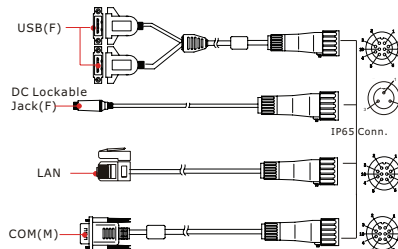

Tillval: Stolpfot, Tangentbord

TimeSpot® 40 IP65

Driftsäker industri-PC med 15" pekskärm

IP65 innebär:

- Dammtätt och spolsäker - Vattenstråle riktad mot TimeSpot®40 från alla riktningar och orsakar ingen skada.
- Ljudlös utan fläkt, vilket ger extra lång drifttid.
- För väggmontering, golv eller bordstativ.
- Tillval: tangentbord, ID läsare (RFID eller magnetkort)

IP65 connector / cable

Motsvarande terminal finns även i en helt vattentät/värmetålig modell och klassas då som IP67.

Pekskärm

Bilddiagonal 15"
Resistiv
Ljusstyrka 250 cd/m
Kontrast 700:1
Betraktningvinkel -70 (H): -65-60(V)

Utförande

Rostfri och stålplåt, Väggfäste.
Temp.område: 0 C till 45 C

Tillval

Tangentbord, vandalsäkert.
WLAN. RFID- eller magnetkorts-läsare.
Stolpfot typ InfoGuide