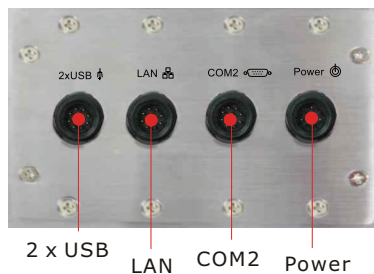

Tillval: Stolpfot, Tangentbord

TimeSpot® 40 IP65

Driftsäker industri-PC med 15" pekskärm

IP65 innebär:

- Dammtätt och spolsäker - Vattenstråle riktad mot TimeSpot®40 från alla riktningar och orsakar ingen skada.
- Ljudlös utan fläkt, vilket ger extra lång drifttid.
- För väggmontering, golv eller bordstativ.
- Tillval: tangentbord, ID läsare (RFID eller magnetkort)

IP65 connector / cable

Motsvarande terminal finns även i en helt vattentät/värmetålig modell och klassas då som IP67.

Pekskärm

Bilddiagonal 15"
Resistiv
Ljusstyrka 250 cd/m
Kontrast 700:1
Betraktningvinkel -70 (H): -65-60(V)

Utförande

Rostfri och stålplåt, Väggfäste.
Temp.område: 0 C till 45 C

Tillval

Tangentbord, vandalsäkert.
WLAN. RFID- eller magnetkorts-läsare.
Stolpfot typ InfoGuide